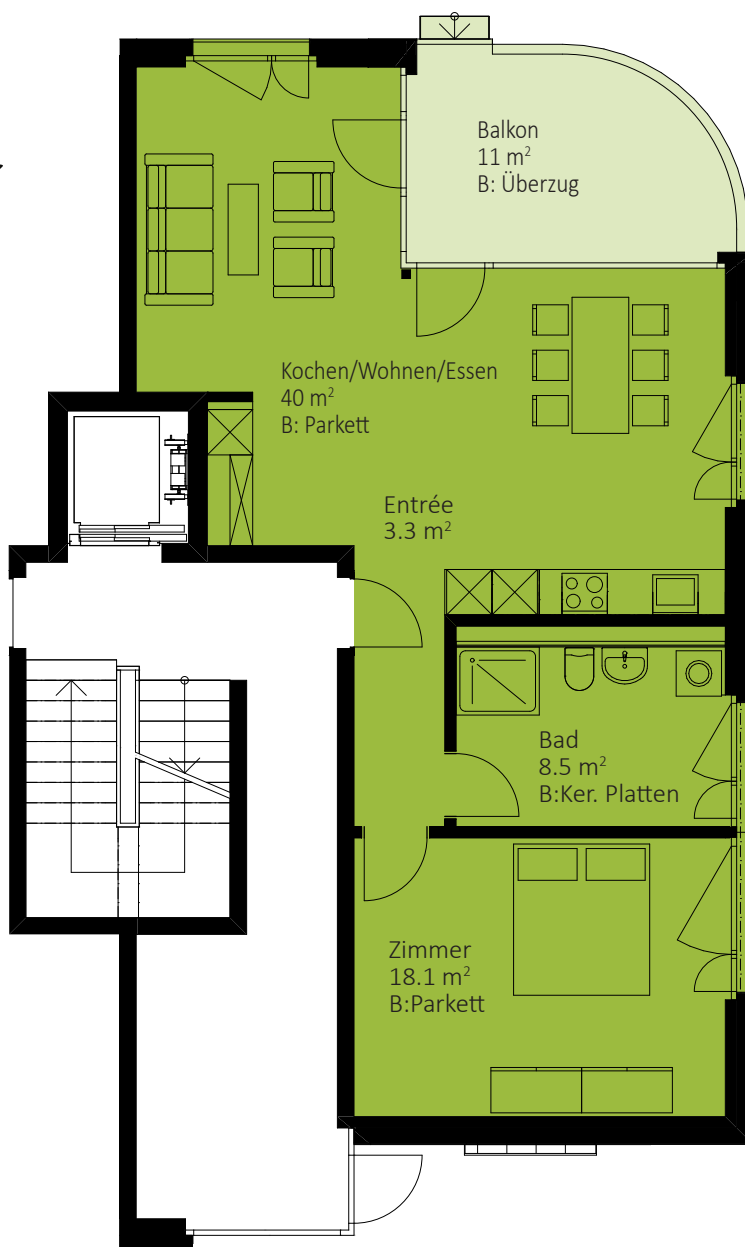

## 2.5 - Zimmer Wohnung Erdgeschoss Haus A

Wohnung (A).2

Nettowoohnfläche 70 m<sup>2</sup>

Balkonfläche 11 m<sup>2</sup>

0m

5m