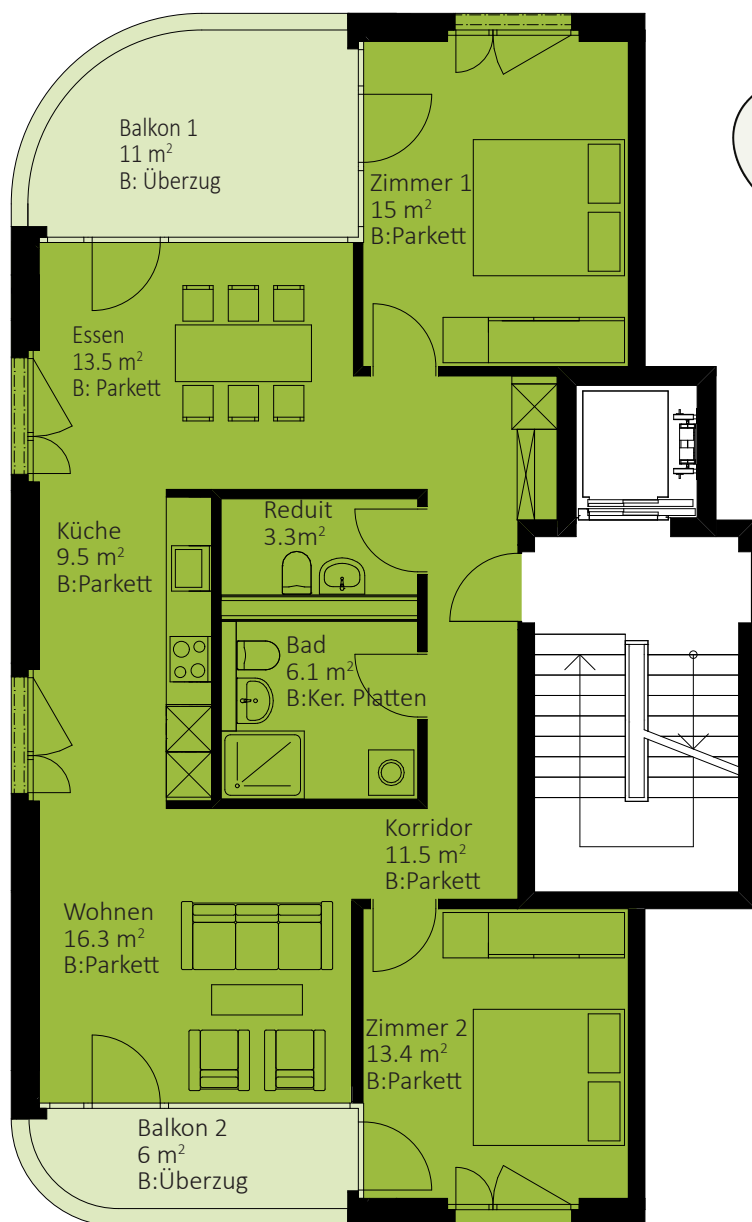

Laué-Garten, Wildegg

3.5 - Zimmer Wohnung 1.Obergeschoss Haus A

Wohnung **A**.3

Nettowohnfläche 87 m²

Balkonfläche 17 m²

0m

5m

Kontakt: