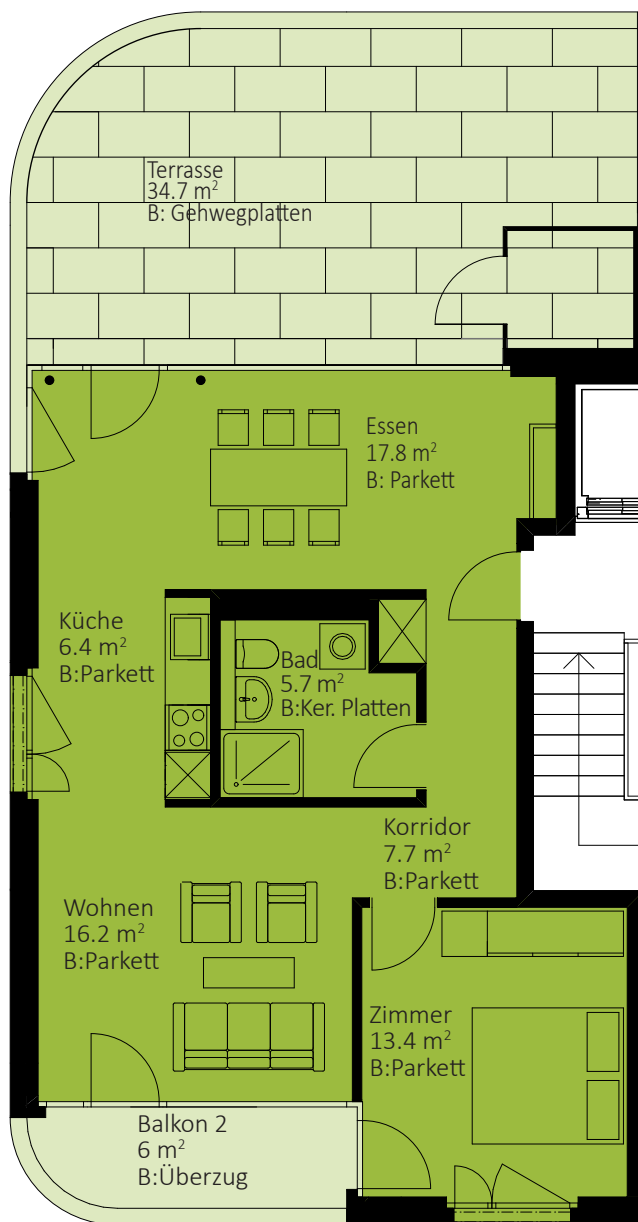

Laué-Garten, Wildegg

2.5 - Zimmer Attika 3.Obergeschoss Haus A

Wohnung **A**.7

Nettowohnfläche 67 m²

Balkonfläche 40 m²

0m

5m

Kontakt: