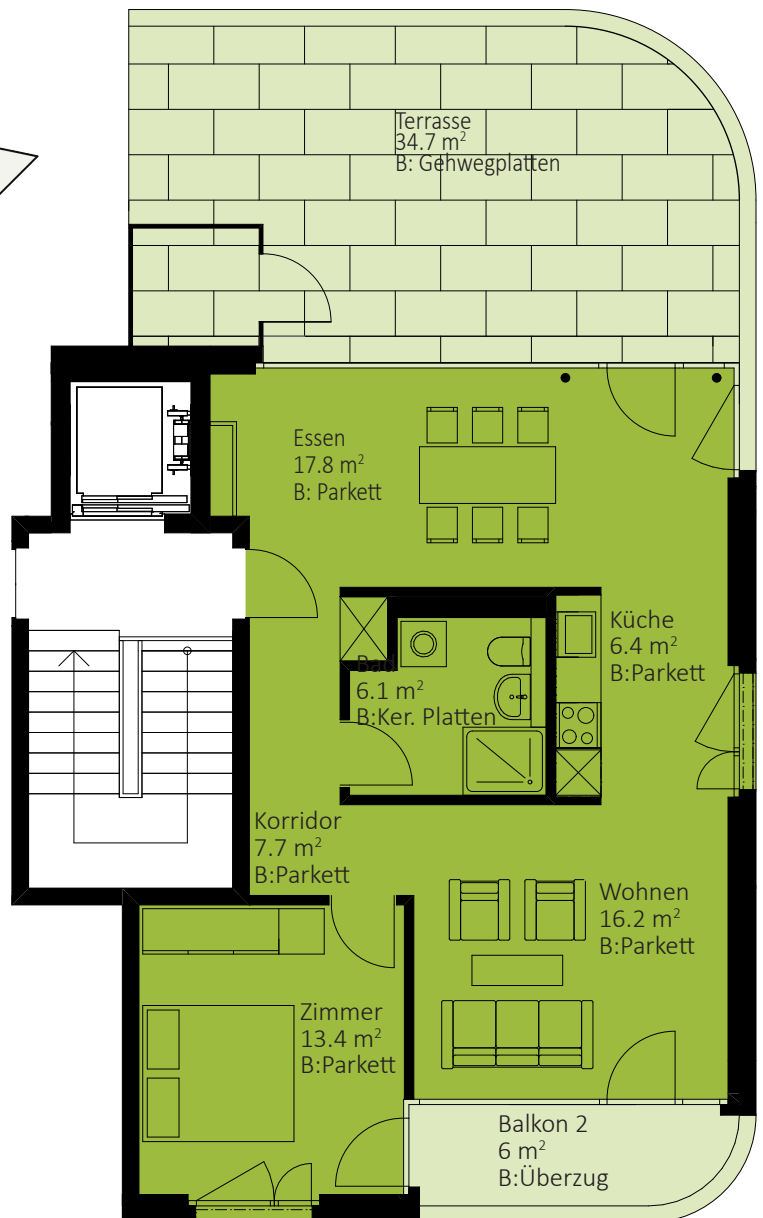

## 2.5 - Zimmer Attika 3.Obergeschoss Haus A

Wohnung (A).8
Nettowoohnfläche 67 m <sup>2</sup>
Balkonfläche 40 m <sup>2</sup>

0m

5m