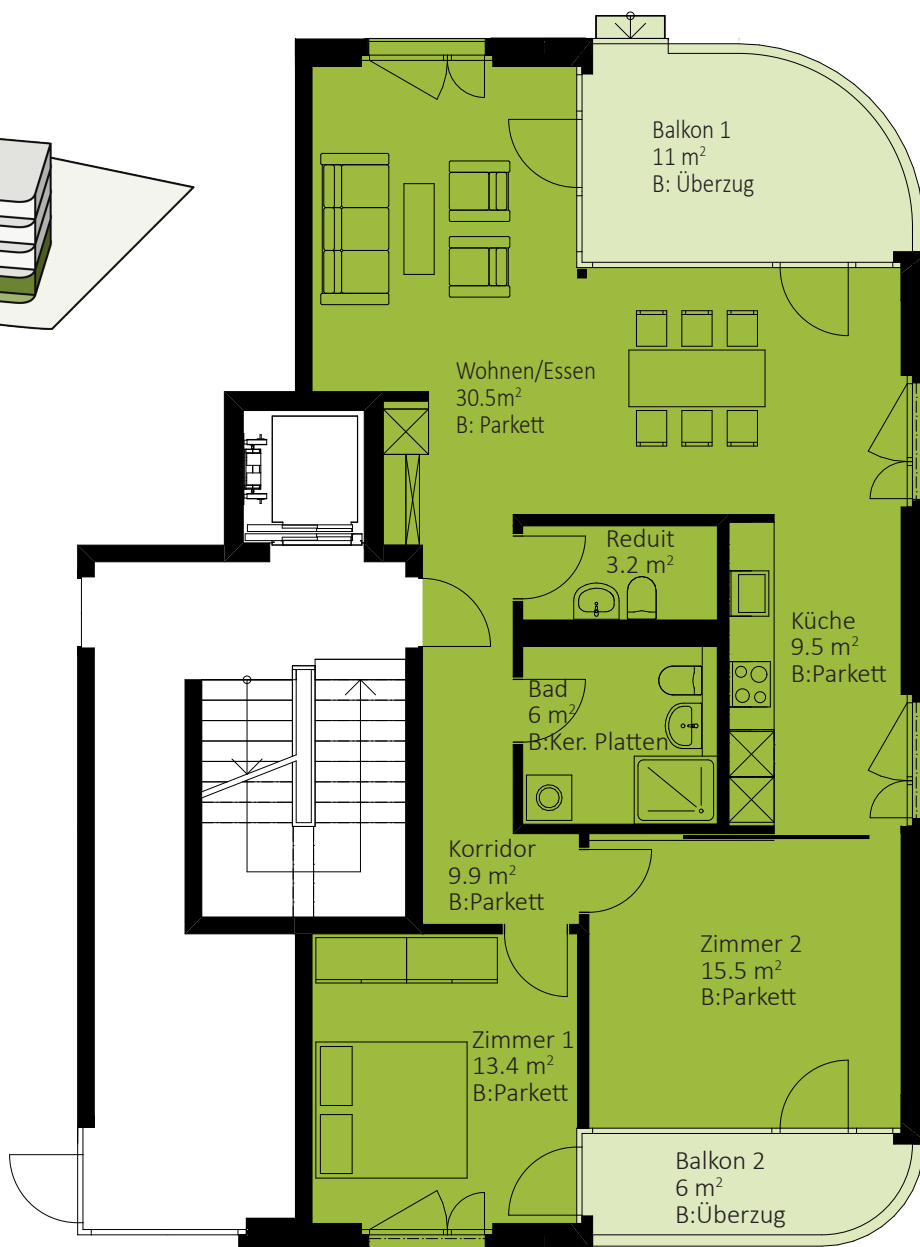

Laué-Garten, Wildegg

3.5 - Zimmer Wohnung Erdgeschoss Haus B

Wohnung (B).2
Nettowohnfläche 88 m ²
Balkonfläche 17 m ²

Kontakt:

Stefan Schürmann
Rütiweg 6
5103 Möriken Wildegg
+41 79 711 53 63
Mo-Fr (von 9.00 Uhr bis 18.00 Uhr)