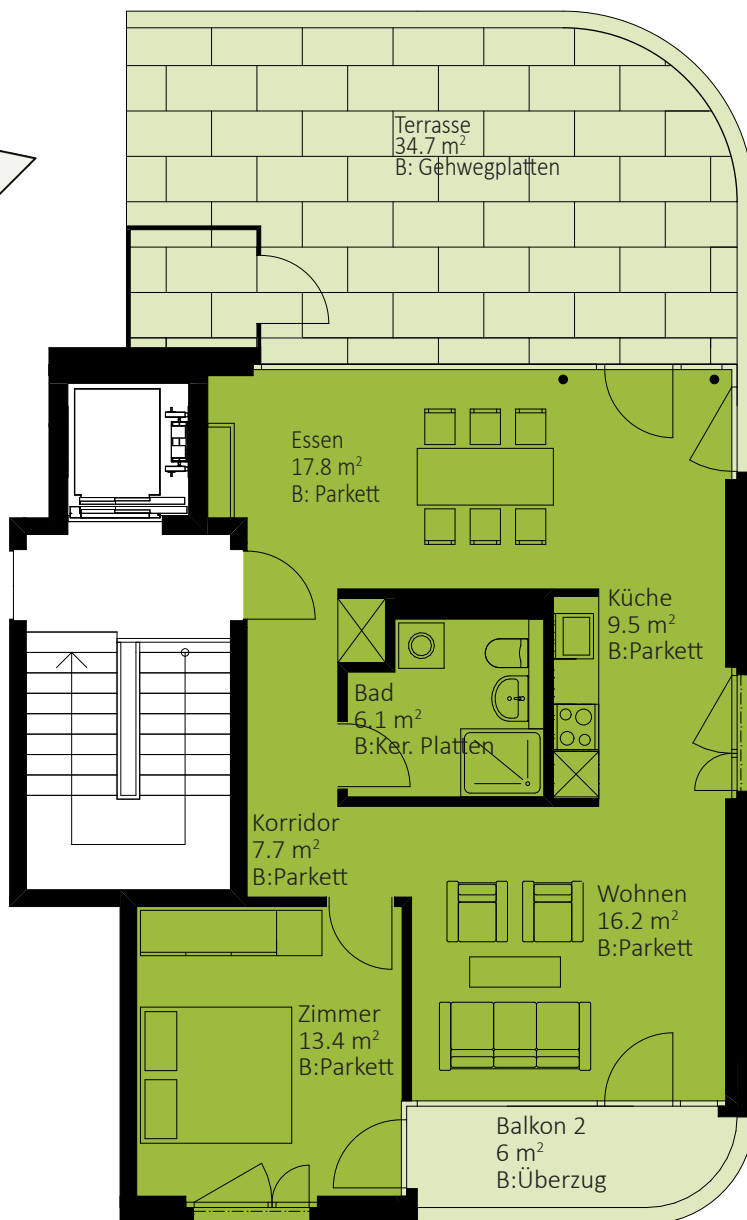

## 2.5 - Zimmer Attika 3.Obergeschoss Haus B

Wohnung (B).8
Nettowoohnfläche 67 m <sup>2</sup>
Balkonfläche 40 m <sup>2</sup>